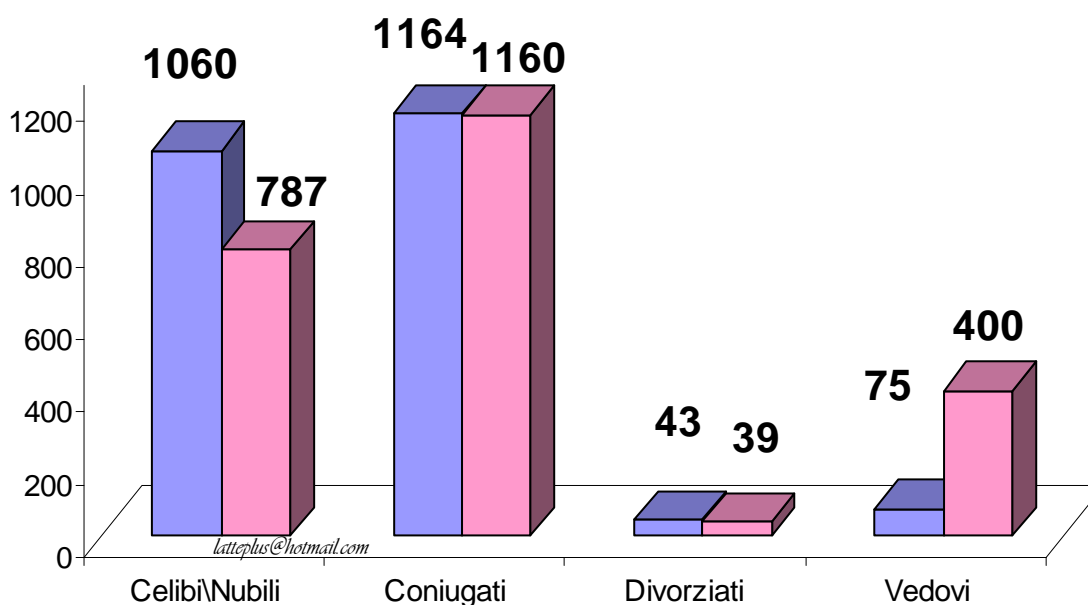

	Totale dei nati	Totale morti	Totale degli iscritti	Totale dei cancellati
Maschi	17	-42	114	-68
Femmine	21	-28	84	-69

Apporto tra le cause d'incremento della popolazione

Stato civile della popolazione arquatese. Riepiloghi

<u>SESSO</u>	<u>CELIBI \ NUBILI</u>	<u>CONIUGATI</u>	<u>DIVORZIATI</u>	<u>VEDOVI</u>	<u>SOMME</u>
Maschi	1060	1164	43	75	2342
Femmine	787	1160	39	400	2386
Totali	1847	2324	82	475	4728

Stato Civile della Popolazione divisa per sesso