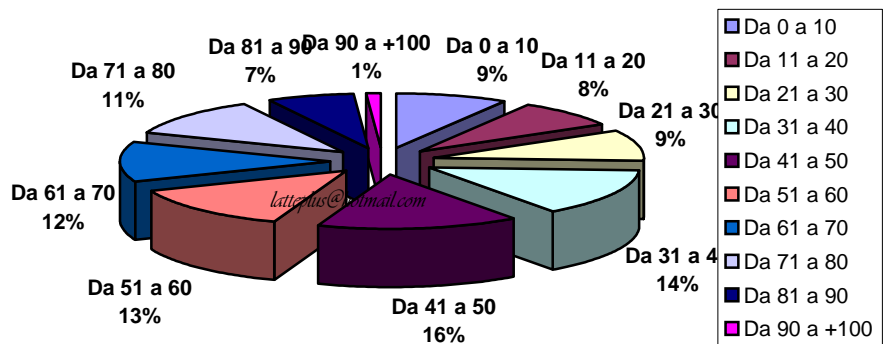

L'ETA' DEI CITTADINI ARQUATESI

Popolazione totale suddivisa per età:
analisi per quinquenni

Fascie di età per quinquennio

Fascie di età per quinquennio	N.
Da 0 a 5	212
Da 6 a 10	197
Da 11 a 15	187
Da 16 a 20	186
Da 21 a 25	194
Da 26 a 30	248
Da 31 a 35	304
Da 36 a 40	361
Da 41 a 45	379
Da 46 a 50	358
Da 51 a 55	319
Da 56 a 60	312
Da 61 a 65	271
Da 66 a 70	291
Da 71 a 75	283
Da 76 a 80	258
Da 81 a 85	197
Da 86 a 90	122
Da 91 a 95	40
Da 96 a +100	9

Composizione della popolazione totale suddivisa per età:
analisi per decenni

IL MOVIMENTO MIGRATORIO NEL 2009: ANALISI PER CITTADINANZA

Gli Immigrati nel Comune di Castell'Arquato nel 2009

Gli emigrati nel Comune di Castell'Arquato nel 2009