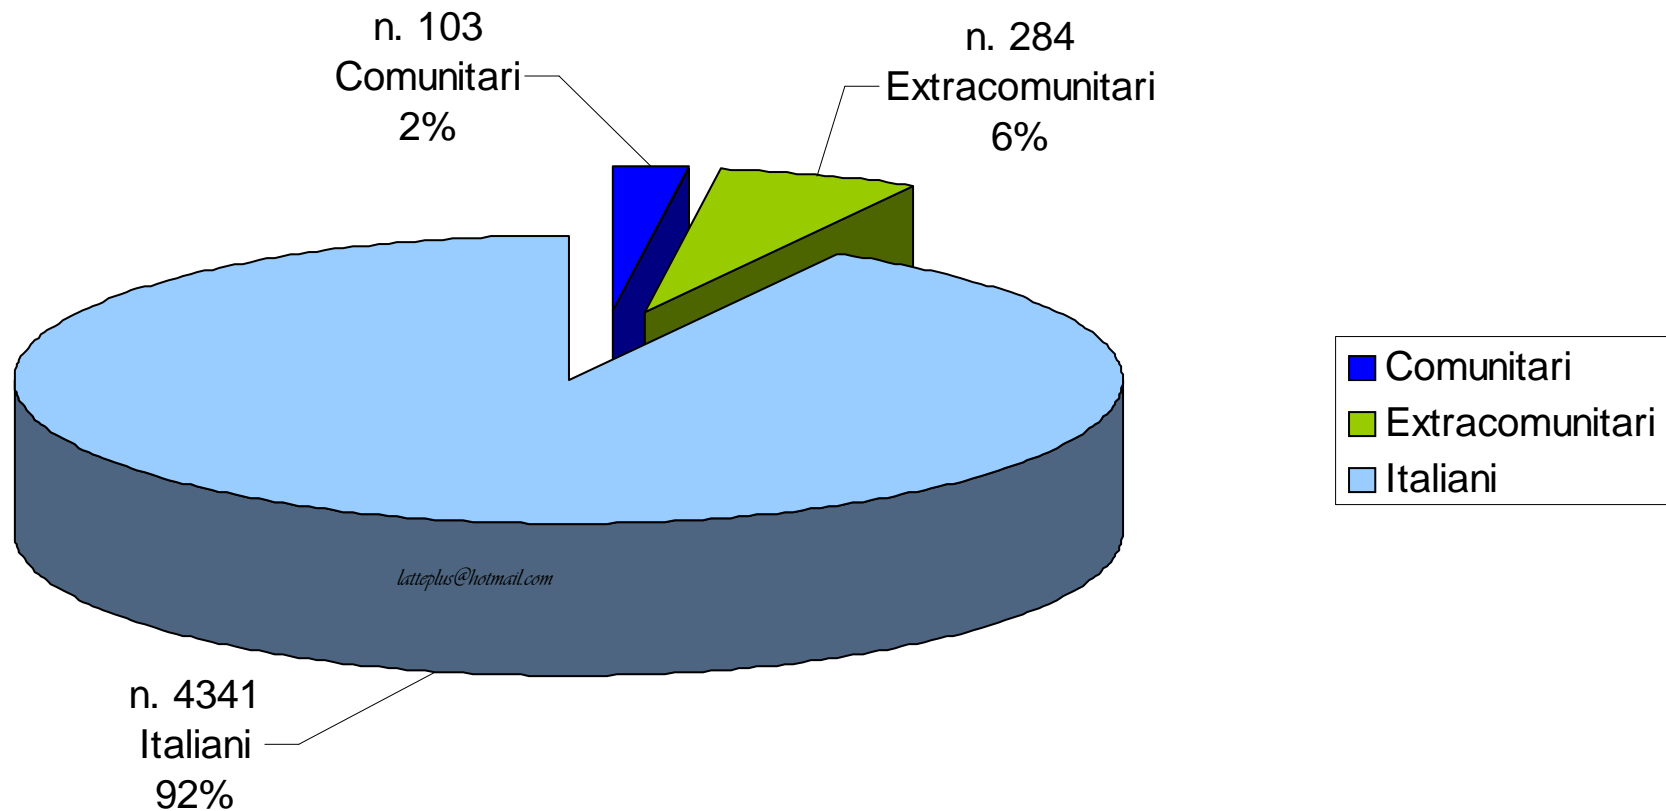

L'ETA' DEI CITTADINI ARQUATESI

Popolazione totale suddivisa per età:
analisi per quinquenni

Fascie di età per quinquennio

Fascie di età per quinquennio	N.
Da 0 a 5	212
Da 6 a 10	197
Da 11 a 15	187
Da 16 a 20	186
Da 21 a 25	194
Da 26 a 30	248
Da 31 a 35	304
Da 36 a 40	361
Da 41 a 45	379
Da 46 a 50	358
Da 51 a 55	319
Da 56 a 60	312
Da 61 a 65	271
Da 66 a 70	291
Da 71 a 75	283
Da 76 a 80	258
Da 81 a 85	197
Da 86 a 90	122
Da 91 a 95	40
Da 96 a +100	9

Composizione della popolazione totale suddivisa per età:
analisi per decenni

IL MOVIMENTO MIGRATORIO NEL 2009: ANALISI PER CITTADINANZA

Gli Immigrati nel Comune di Castell'Arquato nel 2009

Gli emigrati nel Comune di Castell'Arquato nel 2009

COMPOSIZIONE DELLA POPOLAZIONE ARQUATESE

Composizione dei residenti per cittadinanza

CITTADINI STRANIERI: EVENTI DEMOGRAFICI

NASCITE	8
MORTI	-1
ISCRIZIONI	37
CANCELLAZIONI	-39
<i>INCREMENTO</i>	5
TOTALE	387