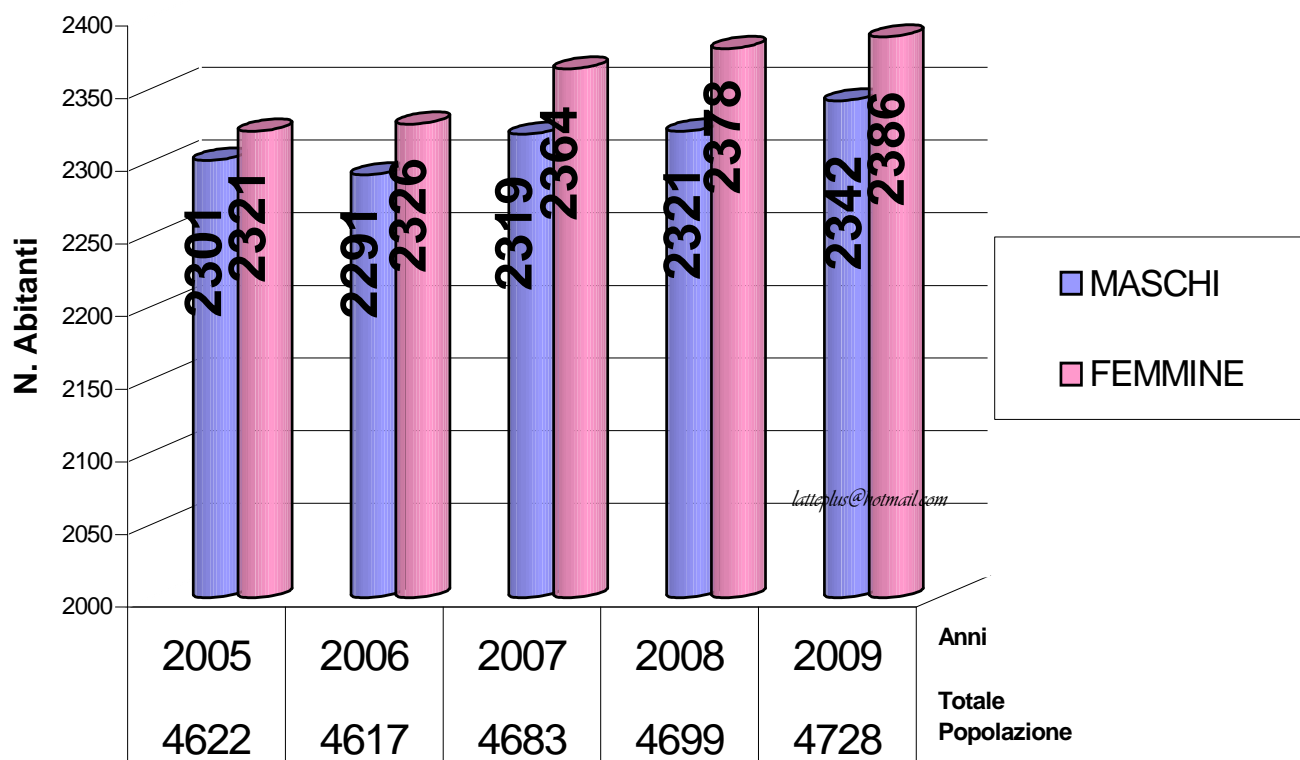

L'ETA' DEI CITTADINI ARQUATESI

Popolazione totale suddivisa per età:
analisi per quinquenni

Fascie di età per quinquennio

Fascie di età per quinquennio	N.
Da 0 a 5	212
Da 6 a 10	197
Da 11 a 15	187
Da 16 a 20	186
Da 21 a 25	194
Da 26 a 30	248
Da 31 a 35	304
Da 36 a 40	361
Da 41 a 45	379
Da 46 a 50	358
Da 51 a 55	319
Da 56 a 60	312
Da 61 a 65	271
Da 66 a 70	291
Da 71 a 75	283
Da 76 a 80	258
Da 81 a 85	197
Da 86 a 90	122
Da 91 a 95	40
Da 96 a +100	9

Popolazione straniera per fasce d'età: analisi per quinquennio

latteplus@otmail.com

Fasce di età per quinquennio **N.**

Da 0 a 5	47
Da 6 a 10	29
Da 11 a 15	18
Da 16 a 20	20
Da 21 a 25	31
Da 26 a 30	41
Da 31 a 35	51
Da 36 a 40	40
Da 41 a 45	36
Da 46 a 50	25
Da 51 a 55	17
Da 56 a 60	12
Da 61 a 65	13
Da 66 a 70	4
Da 71 a 75	2
Da 76 a 80	0
Da 81 a 85	0
Da 86 a 90	0
Da 91 a 95	0
Da 96 a +100	0

Popolazione straniera per fasce d'età: analisi per decennio

*QUADERNI STATISTICI
DEL COMUNE DI*

CASTELL'ARQUATO

Anno 2009

**ANDAMENTO DELLA
POPOLAZIONE**

ANALISI PLURIENNALI

Andamento popolazione dal 2004 al 2009

	2004	2005	2006	2007	2008	2009
□ Abitanti	4597	4622	4617	4683	4699	4728

Andamento demografico scomposto per sesso

Andamento demografico Castell'Arquato 1994-2009

■ **Abitanti**

latipus@hotmail.com