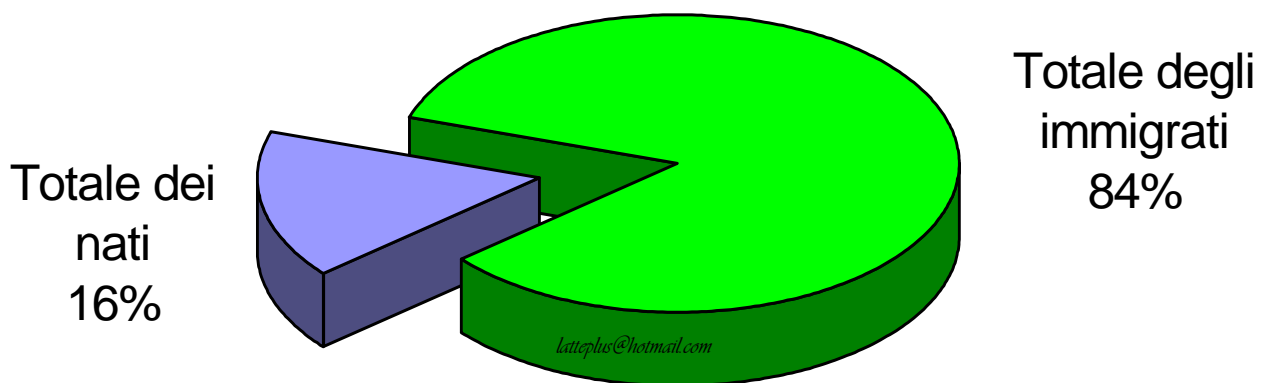

Composizione della popolazione per sesso

	NUMERO INDIVIDUI
MASCHI APR	2342
FEMMINE APR	2386
TOTALE APR	4728
FAMIGLIE APR	2068

VARIAZIONI E MOVIMENTAZIONI DEMOGRAFICHE

RIEPILOGO DATI DEMOGRAFICI	INDIVIDUI
TOTALE NATI	38
TOTALE MORTI	-70
DIFFERENZA TRA NATI E MORTI (+ o -)	- 32
TOTALE ISCRITTI	198
TOTALE CANCELLATI	-137
DIFFERENZA TRA ISCRITTI E CANCELLATI (+ o -)	61

Variazioni intervenute nel 2009

	Totale dei nati	Totale dei morti	Totale degli iscritti	Totale dei cancellati
■ Individui	38	-70	198	-137

INCREMENTO O DECREMENTO (+ o -)	+ 29
--	-------------

Variazioni intervenute nella popolazione divise per sesso

	Totale dei nati	Totale morti	Totale degli iscritti	Totale dei cancellati
Maschi	17	-42	114	-68
Femmine	21	-28	84	-69

Apporto tra le cause d'incremento della popolazione

Stato civile della popolazione arquatese. Riepiloghi