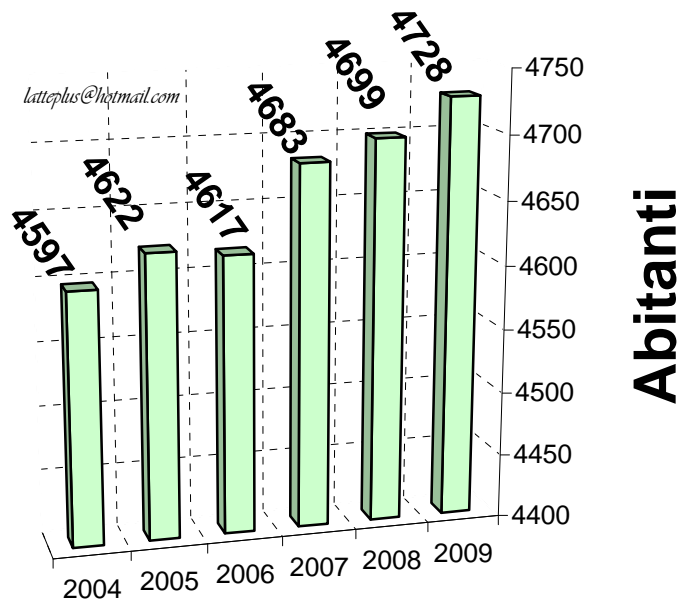

L'ETA' DEI CITTADINI ARQUATESI

Popolazione totale suddivisa per età:
analisi per quinquenni

Fascie di età per quinquennio

Fascie di età per quinquennio	N.
Da 0 a 5	212
Da 6 a 10	197
Da 11 a 15	187
Da 16 a 20	186
Da 21 a 25	194
Da 26 a 30	248
Da 31 a 35	304
Da 36 a 40	361
Da 41 a 45	379
Da 46 a 50	358
Da 51 a 55	319
Da 56 a 60	312
Da 61 a 65	271
Da 66 a 70	291
Da 71 a 75	283
Da 76 a 80	258
Da 81 a 85	197
Da 86 a 90	122
Da 91 a 95	40
Da 96 a +100	9

Popolazione straniera per fasce d'età: analisi per quinquennio

latteplus@otmail.com

Fasce di età per quinquennio **N.**

Da 0 a 5	47
Da 6 a 10	29
Da 11 a 15	18
Da 16 a 20	20
Da 21 a 25	31
Da 26 a 30	41
Da 31 a 35	51
Da 36 a 40	40
Da 41 a 45	36
Da 46 a 50	25
Da 51 a 55	17
Da 56 a 60	12
Da 61 a 65	13
Da 66 a 70	4
Da 71 a 75	2
Da 76 a 80	0
Da 81 a 85	0
Da 86 a 90	0
Da 91 a 95	0
Da 96 a +100	0

Popolazione straniera per fasce d'età: analisi per decennio

*QUADERNI STATISTICI
DEL COMUNE DI*

CASTELL'ARQUATO

Anno 2009

**ANDAMENTO DELLA
POPOLAZIONE**

ANALISI PLURIENNALI

Andamento popolazione dal 2004 al 2009

	2004	2005	2006	2007	2008	2009
□ Abitanti	4597	4622	4617	4683	4699	4728

Andamento demografico scomposto per sesso

Andamento demografico Castell'Arquato 1994-2009

■ **Abitanti**

latipus@hotmail.com