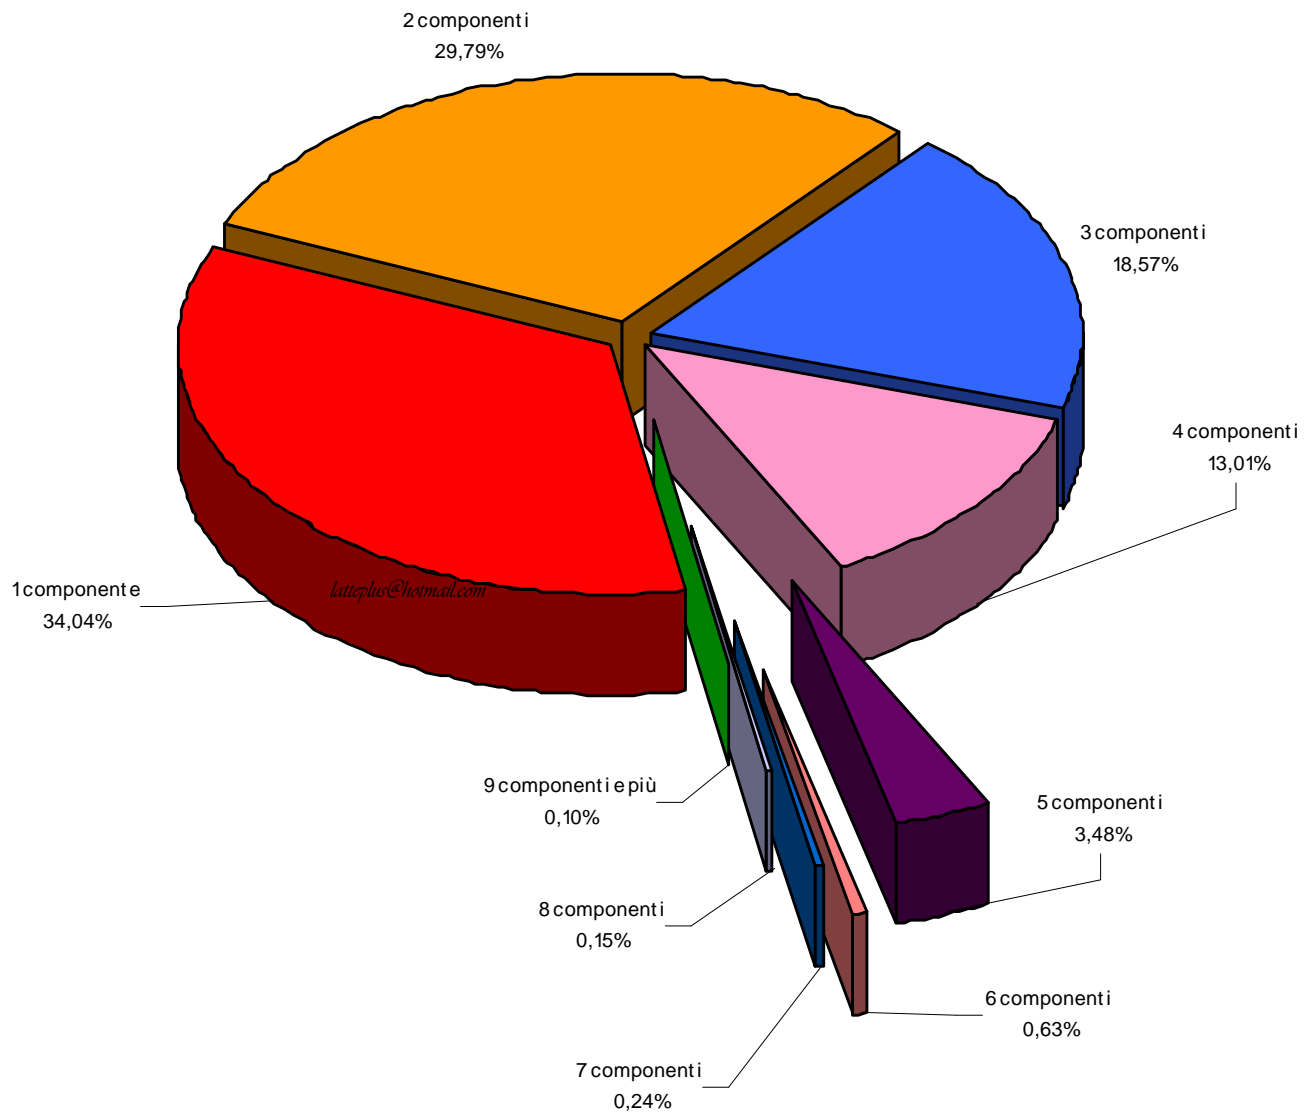

Composizione della popolazione per sesso

	NUMERO INDIVIDUI
MASCHI APR	2342
FEMMINE APR	2386
TOTALE APR	4728
FAMIGLIE APR	2068

VARIAZIONI E MOVIMENTAZIONI DEMOGRAFICHE

RIEPILOGO DATI DEMOGRAFICI	INDIVIDUI
TOTALE NATI	38
TOTALE MORTI	-70
DIFFERENZA TRA NATI E MORTI (+ o -)	- 32
TOTALE ISCRITTI	198
TOTALE CANCELLATI	-137
DIFFERENZA TRA ISCRITTI E CANCELLATI (+ o -)	61

	Totale dei nati	Totale morti	Totale degli iscritti	Totale dei cancellati
Maschi	17	-42	114	-68
Femmine	21	-28	84	-69

Apporto tra le cause d'incremento della popolazione

Stato civile della popolazione arquatese. Riepiloghi

<u>SESSO</u>	<u>CELIBI \ NUBILI</u>	<u>CONIUGATI</u>	<u>DIVORZIATI</u>	<u>VEDOVI</u>	<u>SOMME</u>
Maschi	1060	1164	43	75	2342
Femmine	787	1160	39	400	2386
Totali	1847	2324	82	475	4728

Stato Civile della Popolazione divisa per sesso

Le famiglie arquatesi per numero di componenti

NUMERO DI COMPONENTI	NUMERO DI FAMIGLIE
1 componente	704
2 componente	616
3 componente	384
4 componente	269
5 componente	72
6 componente	13
7 componente	5
8 componente	3
9 e più	2