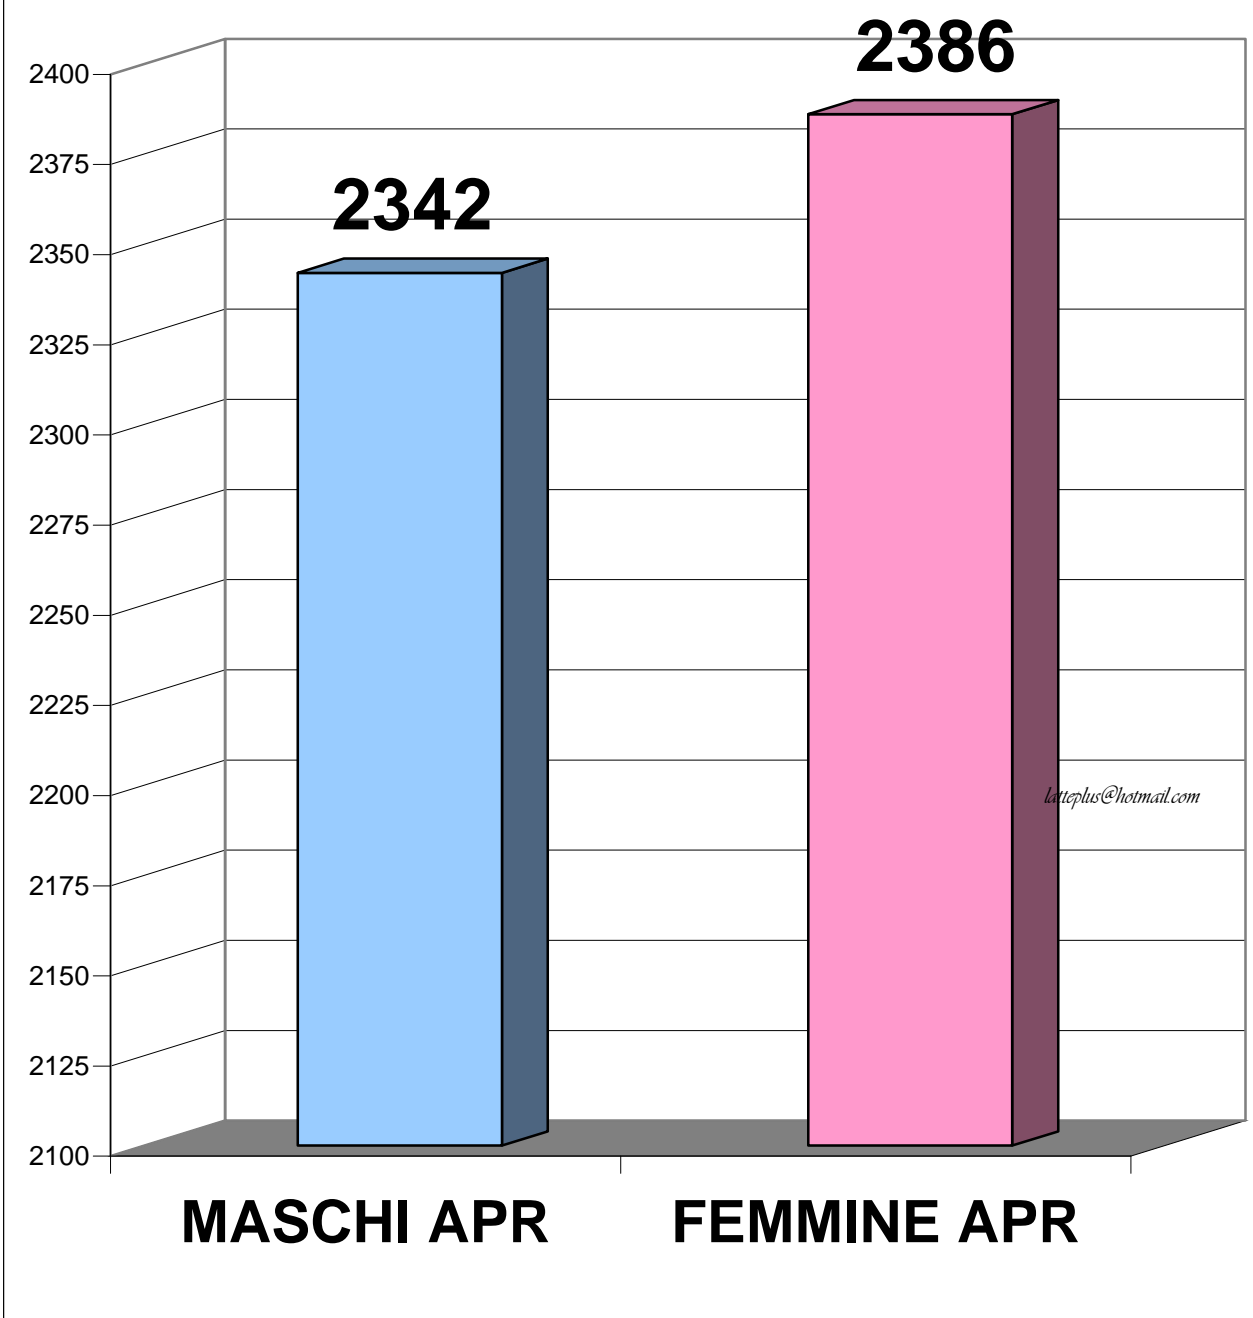

Composizione della popolazione per sesso

	NUMERO INDIVIDUI
MASCHI APR	2342
FEMMINE APR	2386
TOTALE APR	4728
FAMIGLIE APR	2068

VARIAZIONI E MOVIMENTAZIONI DEMOGRAFICHE

RIEPILOGO DATI DEMOGRAFICI	INDIVIDUI
TOTALE NATI	38
TOTALE MORTI	-70
DIFFERENZA TRA NATI E MORTI (+ o -)	- 32
TOTALE ISCRITTI	198
TOTALE CANCELLATI	-137
DIFFERENZA TRA ISCRITTI E CANCELLATI (+ o -)	61

Variazioni intervenute nel 2009

	Totale dei nati	Totale dei morti	Totale degli iscritti	Totale dei cancellati
■ Individui	38	-70	198	-137

INCREMENTO O DECREMENTO (+ o -)	+ 29
--	-------------

Variazioni intervenute nella popolazione divise per sesso

Popolazione straniera per fasce d'età: analisi per quinquennio

latteplus@otmail.com

Fasce di età per quinquennio **N.**

Da 0 a 5	47
Da 6 a 10	29
Da 11 a 15	18
Da 16 a 20	20
Da 21 a 25	31
Da 26 a 30	41
Da 31 a 35	51
Da 36 a 40	40
Da 41 a 45	36
Da 46 a 50	25
Da 51 a 55	17
Da 56 a 60	12
Da 61 a 65	13
Da 66 a 70	4
Da 71 a 75	2
Da 76 a 80	0
Da 81 a 85	0
Da 86 a 90	0
Da 91 a 95	0
Da 96 a +100	0