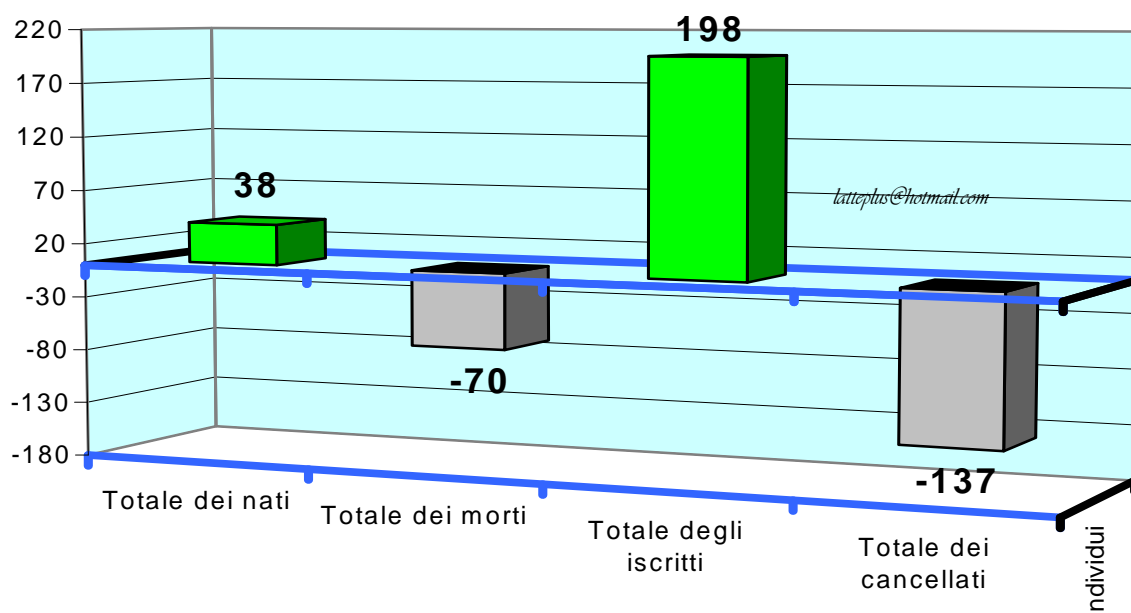

Composizione della popolazione per sesso

	NUMERO INDIVIDUI
MASCHI APR	2342
FEMMINE APR	2386
TOTALE APR	4728
FAMIGLIE APR	2068

VARIAZIONI E MOVIMENTAZIONI DEMOGRAFICHE

RIEPILOGO DATI DEMOGRAFICI	INDIVIDUI
TOTALE NATI	38
TOTALE MORTI	-70
DIFFERENZA TRA NATI E MORTI (+ o -)	- 32
TOTALE ISCRITTI	198
TOTALE CANCELLATI	-137
DIFFERENZA TRA ISCRITTI E CANCELLATI (+ o -)	61

Variazioni intervenute nel 2009

	Totale dei nati	Totale dei morti	Totale degli iscritti	Totale dei cancellati
■ Individui	38	-70	198	-137

INCREMENTO O DECREMENTO (+ o -)	+ 29
--	-------------

Variazioni intervenute nella popolazione divise per sesso