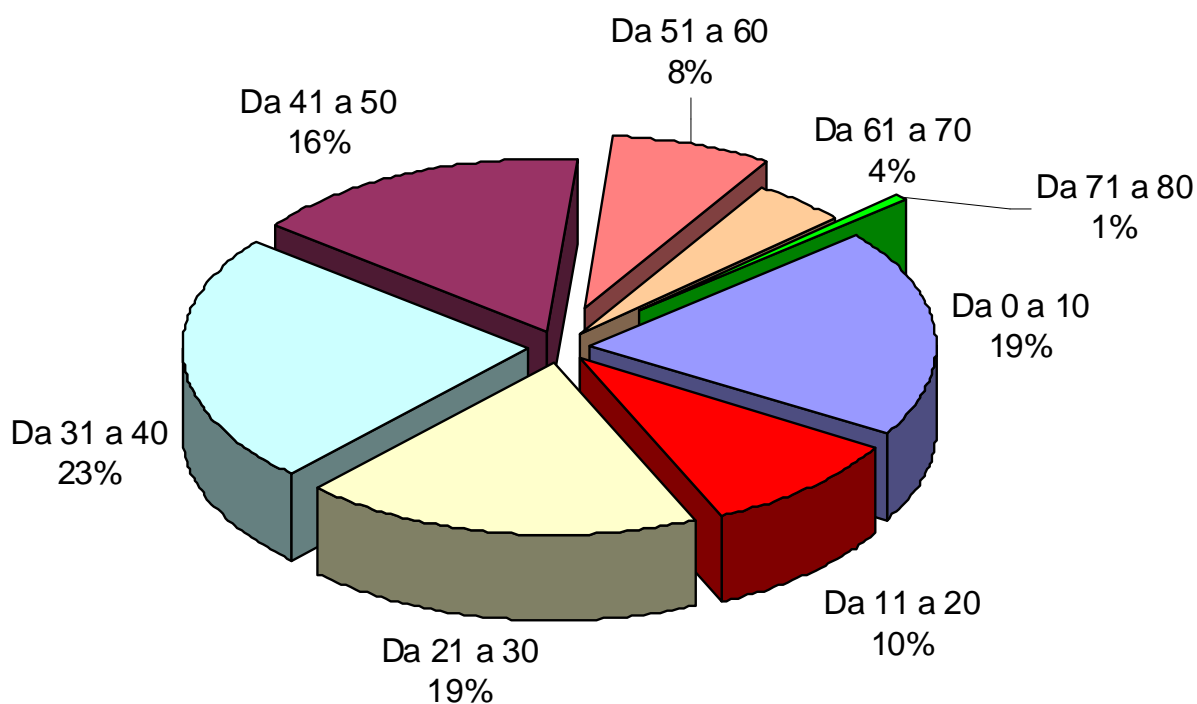

Popolazione straniera per fasce d'età: analisi per decennio