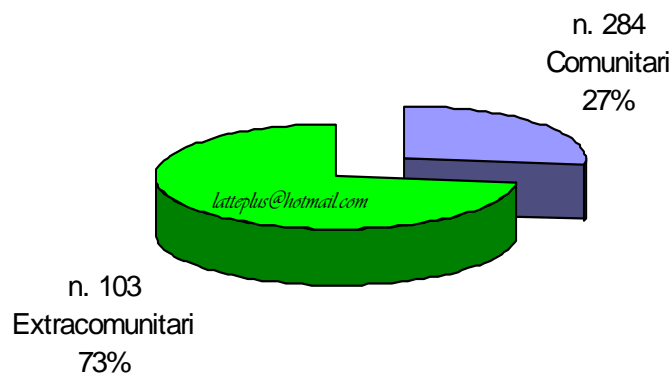

CITTADINI STRANIERI: EVENTI DEMOGRAFICI

NASCITE	8
MORTI	-1
ISCRIZIONI	37
CANCELLAZIONI	-39
<i>INCREMENTO</i>	5
TOTALE	387

Tipologia cittadinanza straniera