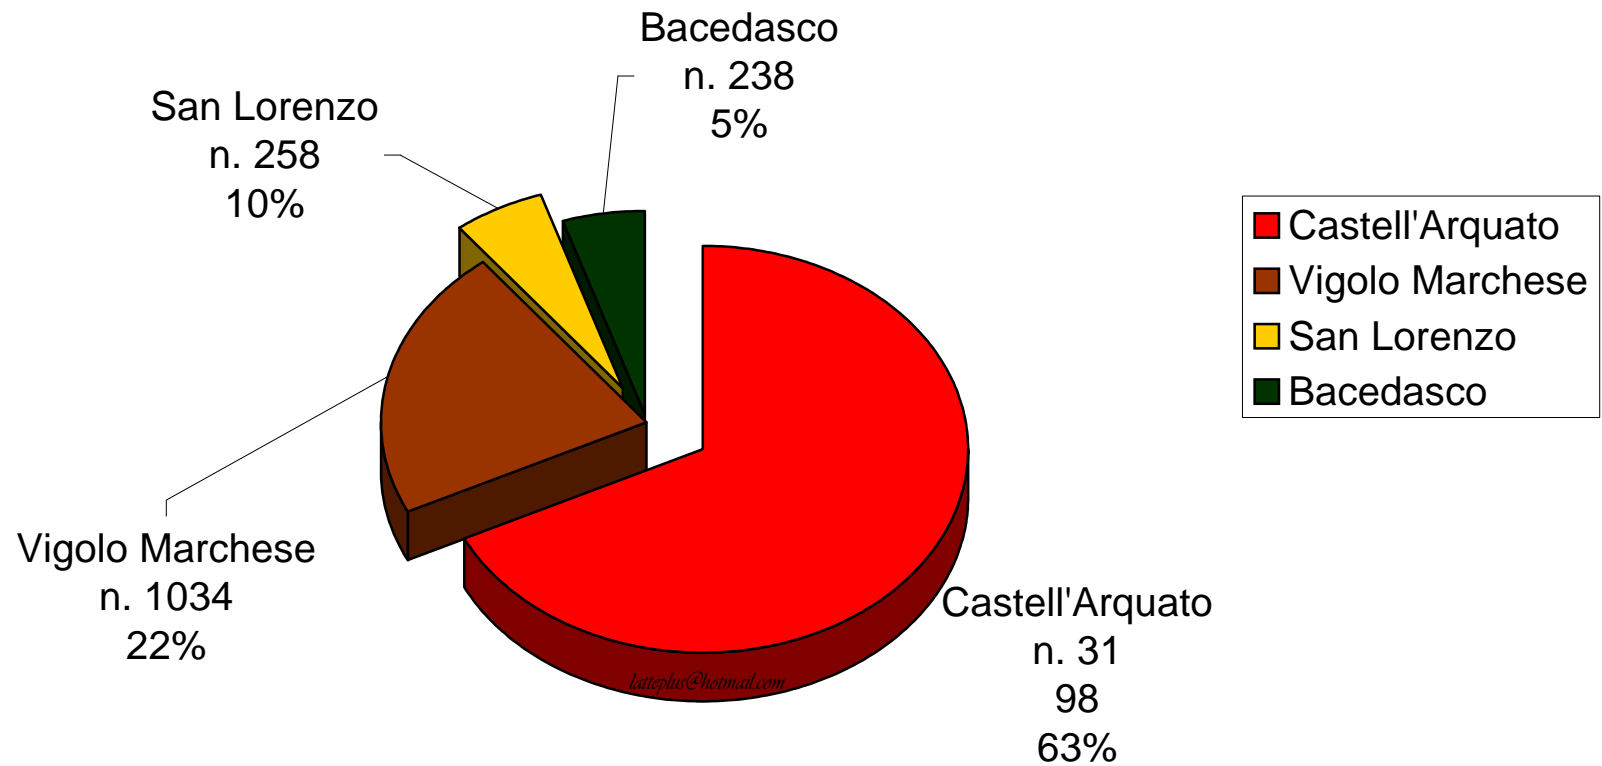

Distribuzione degli abitanti per frazione