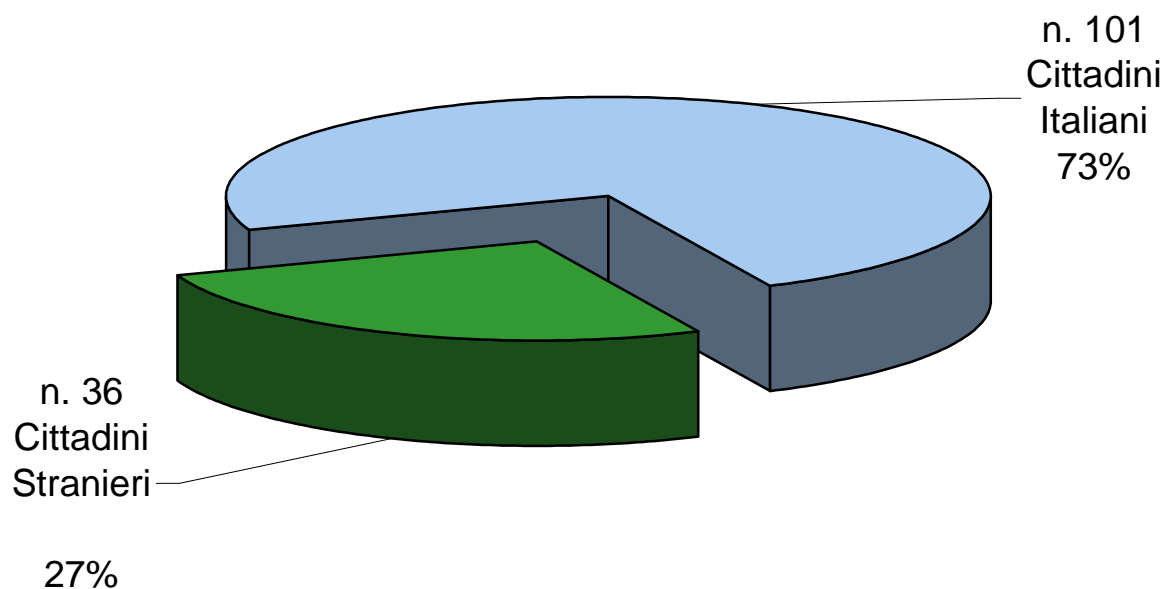

L'ETA' DEI CITTADINI ARQUATESI

Popolazione totale suddivisa per età:
analisi per quinquenni

Fascie di età per quinquennio

Fascie di età per quinquennio	N.
Da 0 a 5	212
Da 6 a 10	197
Da 11 a 15	187
Da 16 a 20	186
Da 21 a 25	194
Da 26 a 30	248
Da 31 a 35	304
Da 36 a 40	361
Da 41 a 45	379
Da 46 a 50	358
Da 51 a 55	319
Da 56 a 60	312
Da 61 a 65	271
Da 66 a 70	291
Da 71 a 75	283
Da 76 a 80	258
Da 81 a 85	197
Da 86 a 90	122
Da 91 a 95	40
Da 96 a +100	9

Composizione della popolazione totale suddivisa per età:
analisi per decenni

IL MOVIMENTO MIGRATORIO NEL 2009: ANALISI PER CITTADINANZA

Gli Immigrati nel Comune di Castell'Arquato nel 2009

Gli emigrati nel Comune di Castell'Arquato nel 2009