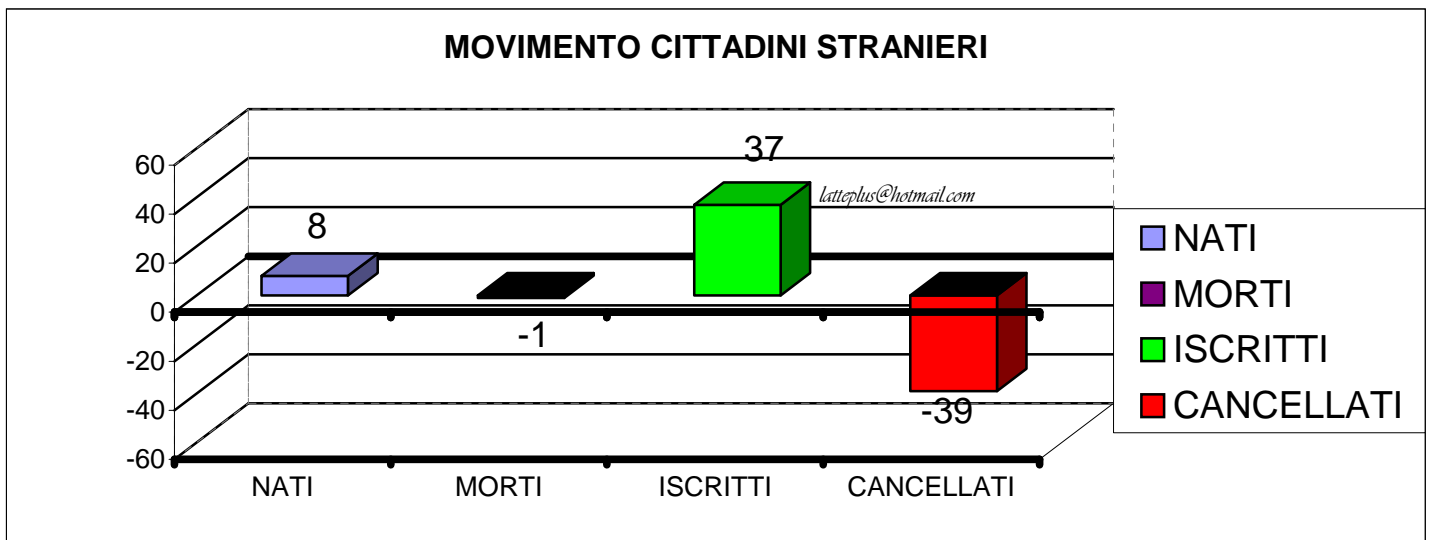

CITTADINI STRANIERI: EVENTI DEMOGRAFICI

NASCITE	8
MORTI	-1
ISCRIZIONI	37
CANCELLAZIONI	-39
<i>INCREMENTO</i>	5
TOTALE	387

Tipologia cittadinanza straniera