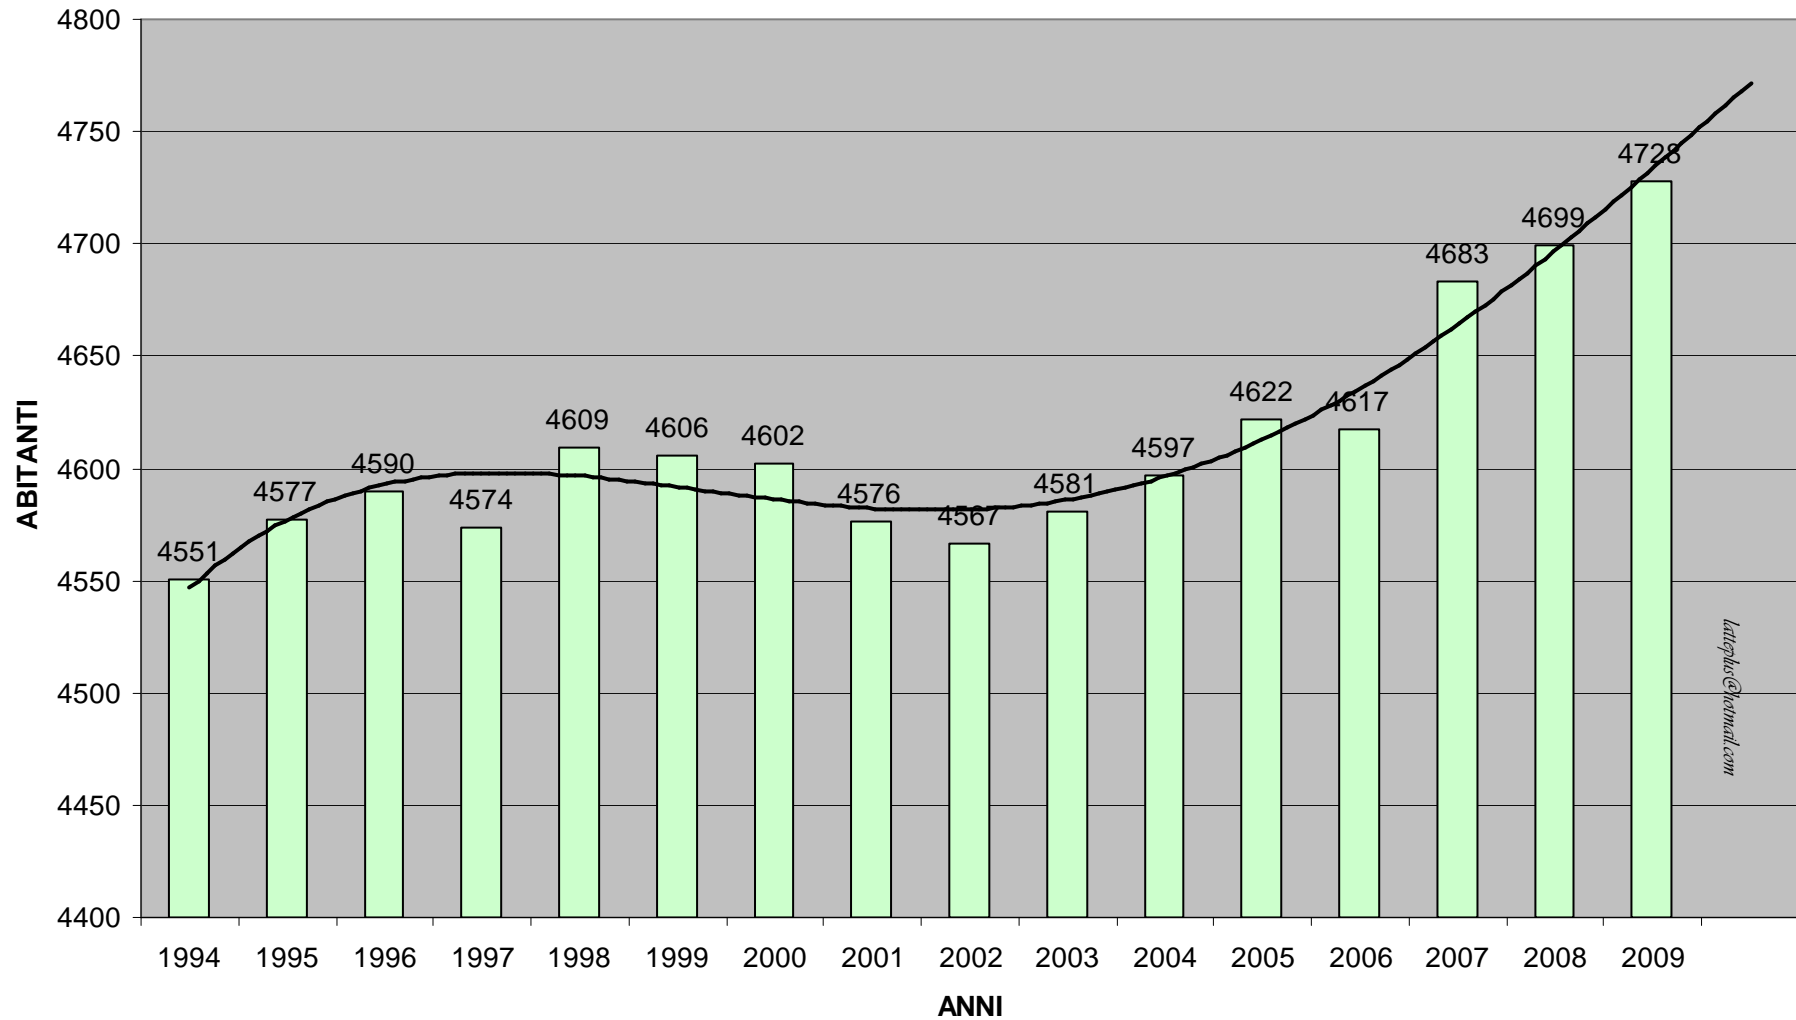

Andamento demografico Castell'Arquato 1994-2009

■ **Abitanti**

latipus@hotmail.com