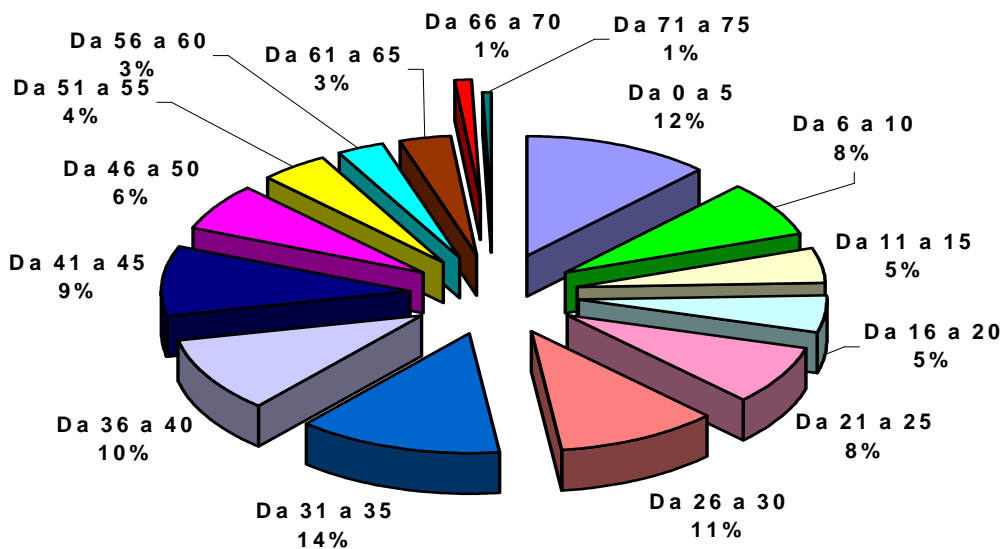

COMPOSIZIONE DELLA POPOLAZIONE ARQUATESE

Composizione dei residenti per cittadinanza

CITTADINI STRANIERI: EVENTI DEMOGRAFICI

NASCITE	8
MORTI	-1
ISCRIZIONI	37
CANCELLAZIONI	-39
<i>INCREMENTO</i>	5
TOTALE	387

Tipologia cittadinanza straniera

IMMIGRAZIONE A CASTELL'ARQUATO. Le Cittadinanze.

Cittadinanza	Maschi	Femmine	Totale
ALBANESE	21	18	39
BULGARA	2	1	3
DANESE		1	1
FRANCESE	1	2	3
TEDESCA	2		2
BRITANNICA	10	5	15
IRLANDESE		1	1
IUGOSLAVA	23	17	40
POLACCA	1	3	4
PORTOGHESE	1	1	2
RUMENA	40	28	68
SVIZZERA		1	1
UCRAINA	12	29	41
RUSSA		2	2
LITUANA	2	2	4
MACEDONE	7	5	12
MOLDAVA	4	8	12
SERBA	4	2	6
KOSOVARA	6	2	8
REPUBBLICA DI SRI LANKA	5	9	14
FILIPPINA		1	1
GIAPPONESE		1	1
INDIANA	10	5	15
PAKISTANA		1	1
KAZAKA	1	3	4
REPUBBLICA DI COSTA D'AVORIO		1	1
BURKINA	4	4	8
EGIZIANA	15	8	23
REPUBBLICA DEMOCRATICA DI MADACASCAR		1	1
MAROCCHINA	21	17	38
SENEGALESE	1		1
CUBANA		2	2
HONDUREGNA		1	1
ARGENTINA	1		1
BRASILIANA		1	1
CILENA	1	4	5
ECUADOREGNA	1	4	5

Popolazione straniera per fasce d'età: analisi per quinquennio

latteplus@otmail.com

Fasce di età per quinquennio **N.**

Da 0 a 5	47
Da 6 a 10	29
Da 11 a 15	18
Da 16 a 20	20
Da 21 a 25	31
Da 26 a 30	41
Da 31 a 35	51
Da 36 a 40	40
Da 41 a 45	36
Da 46 a 50	25
Da 51 a 55	17
Da 56 a 60	12
Da 61 a 65	13
Da 66 a 70	4
Da 71 a 75	2
Da 76 a 80	0
Da 81 a 85	0
Da 86 a 90	0
Da 91 a 95	0
Da 96 a +100	0