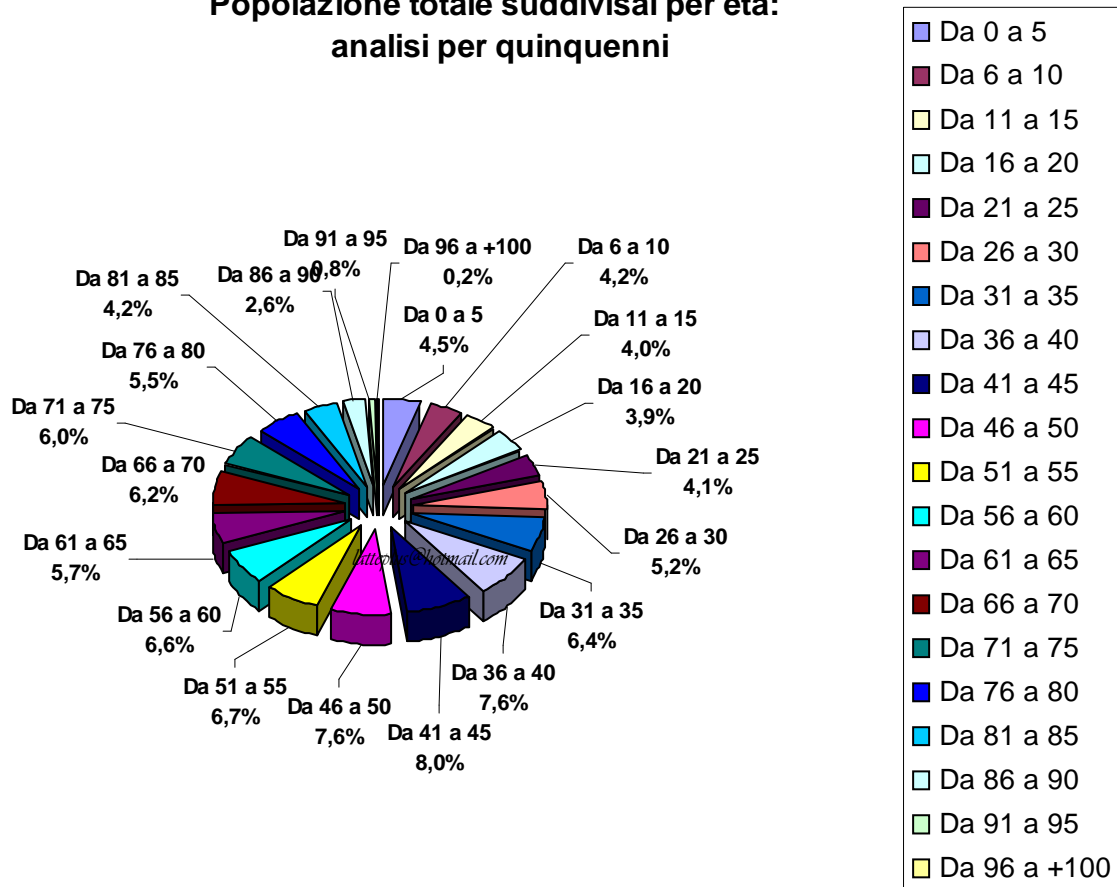

L'ETA' DEI CITTADINI ARQUATESI

Popolazione totale suddivisa per età:
analisi per quinquenni

Fascie di età per quinquennio

Fascie di età per quinquennio	N.
Da 0 a 5	212
Da 6 a 10	197
Da 11 a 15	187
Da 16 a 20	186
Da 21 a 25	194
Da 26 a 30	248
Da 31 a 35	304
Da 36 a 40	361
Da 41 a 45	379
Da 46 a 50	358
Da 51 a 55	319
Da 56 a 60	312
Da 61 a 65	271
Da 66 a 70	291
Da 71 a 75	283
Da 76 a 80	258
Da 81 a 85	197
Da 86 a 90	122
Da 91 a 95	40
Da 96 a +100	9

Composizione della popolazione totale suddivisa per età:
analisi per decenni