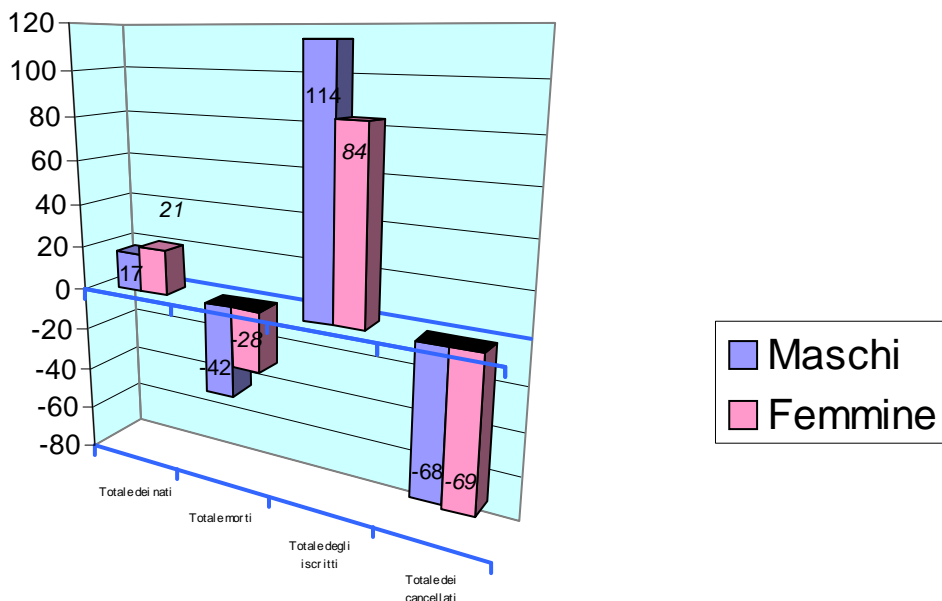

Composizione della popolazione per sesso

	NUMERO INDIVIDUI
MASCHI APR	2342
FEMMINE APR	2386
TOTALE APR	4728
FAMIGLIE APR	2068

VARIAZIONI E MOVIMENTAZIONI DEMOGRAFICHE

RIEPILOGO DATI DEMOGRAFICI	INDIVIDUI
TOTALE NATI	38
TOTALE MORTI	-70
DIFFERENZA TRA NATI E MORTI (+ o -)	- 32
TOTALE ISCRITTI	198
TOTALE CANCELLATI	-137
DIFFERENZA TRA ISCRITTI E CANCELLATI (+ o -)	61

Variazioni intervenute nel 2009

	Totale dei nati	Totale dei morti	Totale degli iscritti	Totale dei cancellati
■ Individui	38	-70	198	-137

INCREMENTO O DECREMENTO (+ o -)	+ 29
--	-------------

Variazioni intervenute nella popolazione divise per sesso