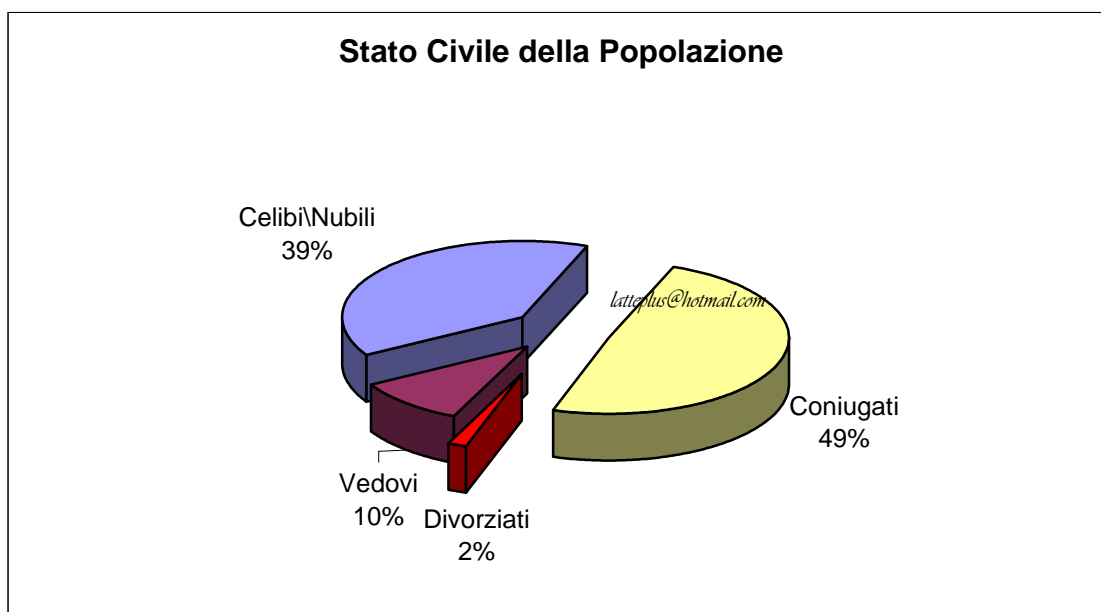

Stato civile della popolazione arquatese. Riepiloghi

<u>SESSO</u>	<u>CELIBI \ NUBILI</u>	<u>CONIUGATI</u>	<u>DIVORZIATI</u>	<u>VEDOVI</u>	<u>SOMME</u>
Maschi	1060	1164	43	75	2342
Femmine	787	1160	39	400	2386
Totali	1847	2324	82	475	4728